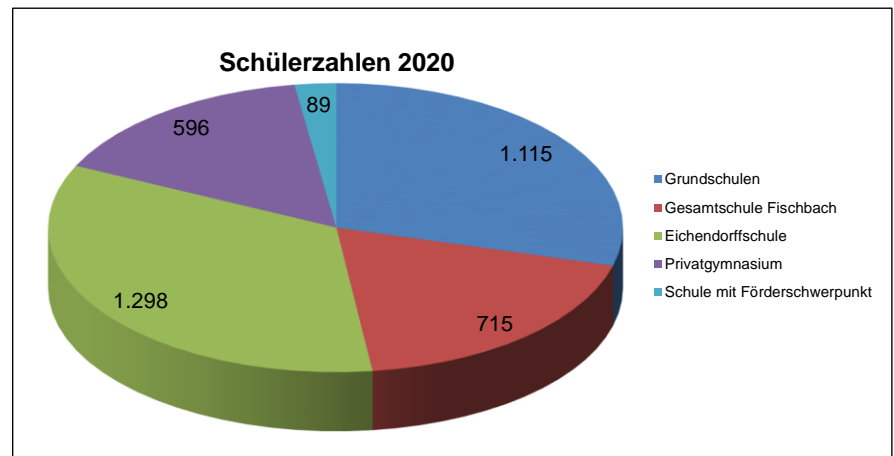

4. **Albert-von-Reinach-Schule**

1. Klasse	56	3	43	2
2. Klasse	55	3	57	3
3. Klasse	46	2	51	3
4. Klasse	67	3	45	2
Insgesamt in Klassen	224	11	196	10

5. **Rossert-Schule**

Vorlaufkurs	--	--	7	1
1. Klasse	27	2	23	1
2. Klasse	25	1	28	1
3. Klasse	24	1	23	1
4. Klasse	26	2	22	1
Insgesamt in Klassen	102	6	103	5

Schülerstatistik 2020/2021

Anzahl der Klassen und Kinder in den Kelkheimer Schulen Schuljahr 2020/2021 zum Stichtag 01.10.2020

im Vergleich zu den Schülerzahlen des Schuljahres 2019/2020

Gesamtübersicht

Schülerzahlen der Schulen	2019	2020	%
Grundschulen	1.126	1.115	-0,98
Gesamtschule Fischbach	685	715	4,38
Eichendorffschule	1.230	1.298	5,53
Privatgymnasium	595	596	0,17
Schule mit Förderschwerpunkt	82	89	8,54
Gesamtzahl	3.718	3.813	2,56

Herausgeber und
Verantwortlich für den Inhalt:
**Der Magistrat der Stadt
Kelkheim (Taunus)**
Amt für Soziales/Kuschka
Oktober 2020

Anzahl der Klassen und Kinder in den Kelkheimer Schulen
Schuljahr 2020/2021 (Stichtag 01.10.2020)

2019 2020
Schülerzahl Klassen Schülerzahl Klassen

GESAMTSCHULEN

Eichendorffschule, Kelkheim-Münster

a) *Intensivklasse*

übergreifend	15	2	28	2
Insgesamt in Klassen	15	2	28	2

b) *Hauptschulzweig*

5. Klasse	29	2	12	1
6. Klasse	--	--	15	1
7. Klasse	21	1	14	1
8. Klasse	16	1	21	1
9. Klasse	21	1	18	1
Praxisklasse 1/2	17	1	14	1
Insgesamt in Klassen	104	6	94	6