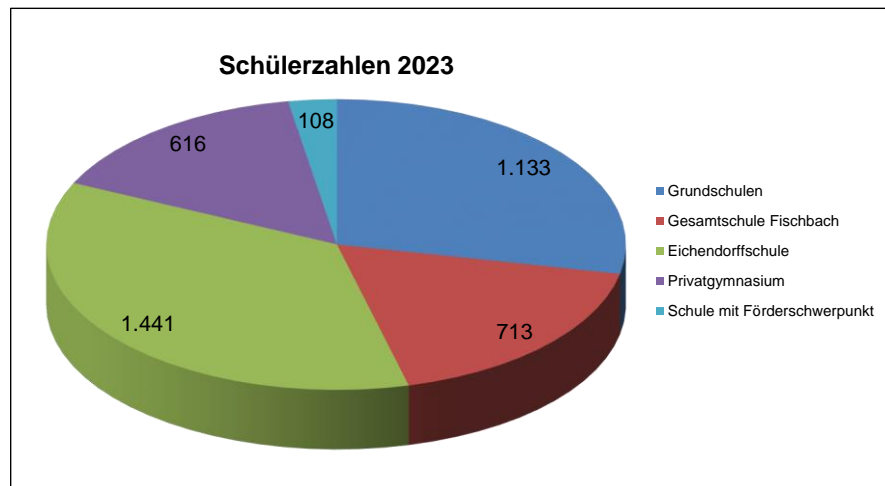

4. Albert-von-Reinach-Schule

Vorlaufkurs				
1. Klasse	49	2	54	3
2. Klasse	53	3	53	3
3. Klasse	46	2	56	3
4. Klasse	57	3	48	2
Insgesamt in Klassen	205	10	211	11

5. Rossert-Schule

Vorlaufkurs	8	1	10	1
1. Klasse	21	1	32	2
2. Klasse	21	1	23	1
3. Klasse	22	1	22	1
4. Klasse	29	1	27	1
Intensivklasse	13	1	9	
Insgesamt in Klassen	114	6	114	6

Hinweis: Die Intensivkinder 2023/2024 sind den jeweiligen Jahrgängen zugeordnet

Schülerstatistik 2023/2024

Anzahl der Klassen und Kinder in den Kelkheimer Schulen
Schuljahr 2023/2024 zum Stichtag 01.09.2023
im Vergleich zu den Schülerzahlen des Schuljahres 2022/2023

Gesamtübersicht

Schülerzahlen der Schulen	2023	2022	%
Grundschulen	1.133	1.106	2,44
Gesamtschule Fischbach	713	722	-1,25
Eichendorffschule	1.441	1.436	0,35
Privatgymnasium	616	613	0,49
Schule mit Förderschwerpunkt	108	103	4,85
Gesamtzahl	4.011	3.980	0,78